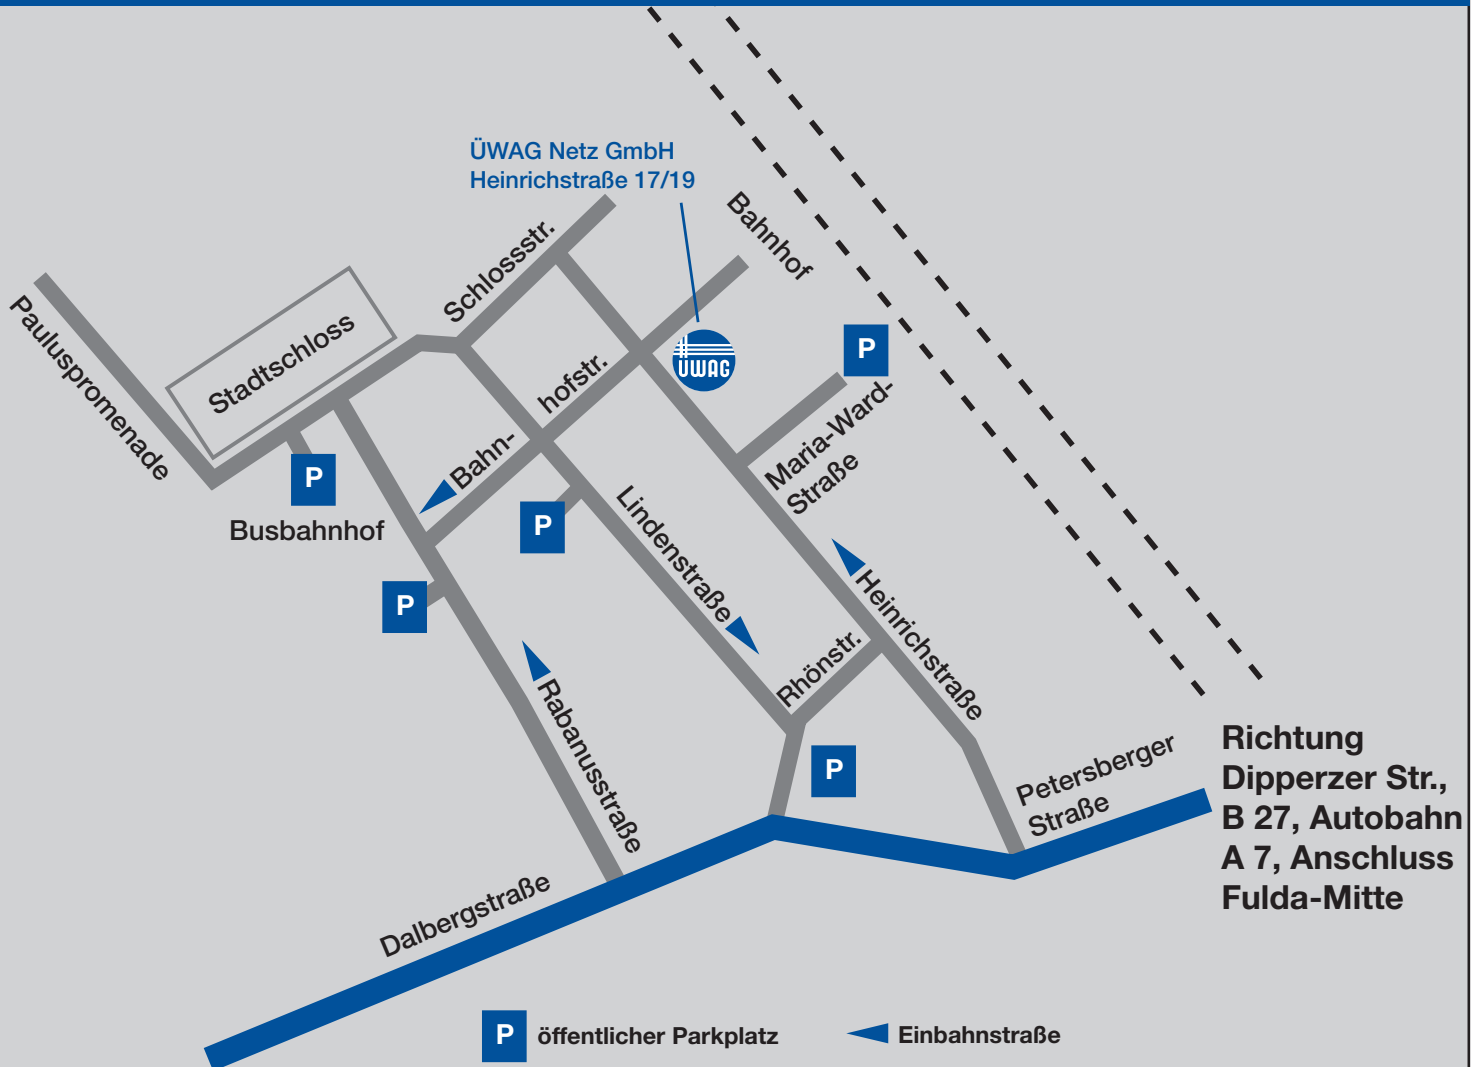

ÜWAG Netz GmbH, Heinrichstraße 17/19, Fulda

Wegbeschreibung:

- Anfahrt über A 7 Kassel/Würzburg bis Abfahrt Fulda-Mitte
- Weiterfahrt auf der Dipperzer Straße in Richtung Innenstadt
- Nach der Eisenbahnunterführung rechts einbiegen in die Heinrichstraße
- Abbiegen rechts in die Maria-Ward-Straße und in das dortige Parkhaus fahren